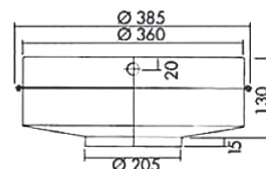

Alimentazione 230V 50/60Hz - **Fattore di potenza** > 0,95

ACCESSORI

Contenitore in alluminio per solette in calcestruzzo

CAC22

0,85

Tipo	Potenza (W)	T colore (K)	Corrente (mA)	Flusso (lm)
CLEFLED 22/7	7,5W	4000	350	1070
CLEFLED 22/14	14,9W	4000	700	2140
CLEFLED 22/17	17,7W	4000	700	2080
CLEFLED 22/22	22,1W	4000	700	2600
CLEFLED 22-COB/11	11,9W	4000	500	1920
CLEFLED 22-COB/17	17,8W	4000	500	2640
CLEFLED 22-COB/26	26,3W	4000	700	3500
CLEFLED 26-COB/16	16,6W	4000	500	2920
CLEFLED 26-COB/23	23,3W	4000	700	4090
CLEFLED 26-COB/33	33W	4000	900	4990

DIMENSIONI IN MM CLEFLED 22/22 COB

Ø 220

FORO DI INCASSO

Ø 205 MM

DIMENSIONI IN MM CLEFLED 26 COB

Ø 265

FORO DI INCASSO

Ø 253 MM