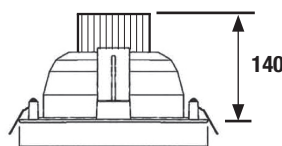

DIMENSIONI IN MM CLEFLED 22/22 COB

Ø 220

FORO DI INCASSO

Ø 205 MM

DIMENSIONI IN MM CLEFLED 26 COB

Ø 265

FORO DI INCASSO

Ø 253 MM