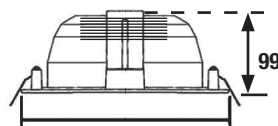

DIMENSIONI IN MM CLEFLED 22/22 COB

Ø 220

FORO DI INCASSO

Ø 205 MM