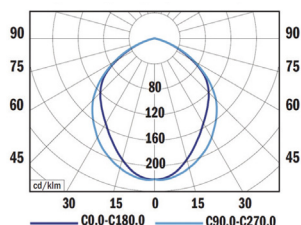

FOTOMETRIA

CLEFLED 22 DA 11,9W